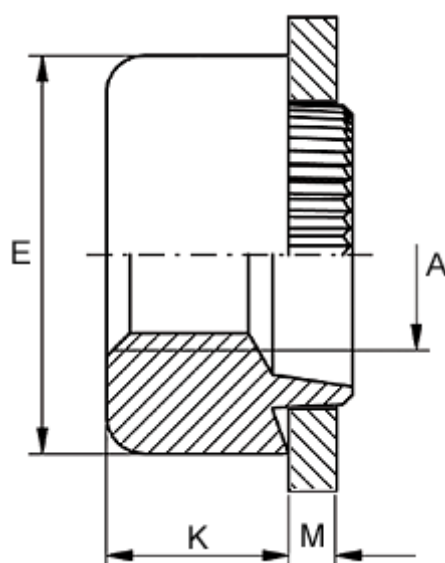

Varenummer: 12702000160120  
Beskrivelse: KLEE-coil 702 000 160.120  
M16 Stål uhærdet, forz./gulkromat.

## Mål

Anbefalet huldia. for ekstrem belastning	= 19.3
Anbefalet huldia. for normal brug	= 19.6
Højde K	= 10.2
Indvendigt gevind A	= M16
Pladetykkelse M	= 0,7
Udvendig diameter E	= 25.3